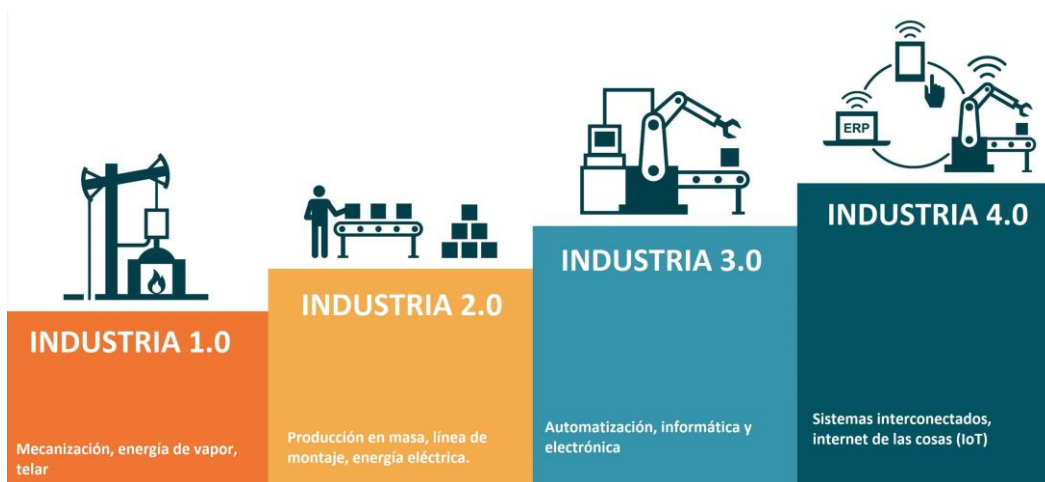

Authorised by

Medha Kivalli
System Integrator
Alliance Program Director

Partnership level: Registered Alliance

Life Is On

Alliance integration partner
with
Schneider
Electric

AVEVA

REGISTERED
System
Integrator

Proveedor de Industria 4.0

- Somos un grupo humano que entiende la **importancia de tecnlogizar su proceso** para lograr una mayor eficiencia y continuidad productiva.
- Tenemos capacidad de respuesta.
- Disponemos de equipos y repuestos para soporte (bajo contrato).
- Aportaremos experiencia e innovación a su proceso.