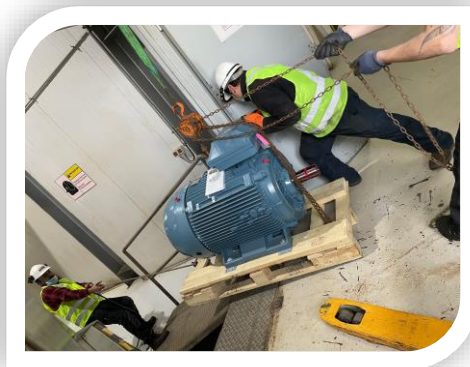

**Más de 17 años de servicio,
somos líderes en el sur de Chile**

Puerto Montt, camino a Alerce, La Vara.

Alliance
Registered
Schneider
Electric

MSERVICE

Electromecánica Industrial

- ✓ **Mantenimiento y Reparación. Máquinas Rotantes.**
- ✓ **Mantenimiento y Reparación Bombas de Vacío.**
- ✓ **Montajes Mecánicos.**